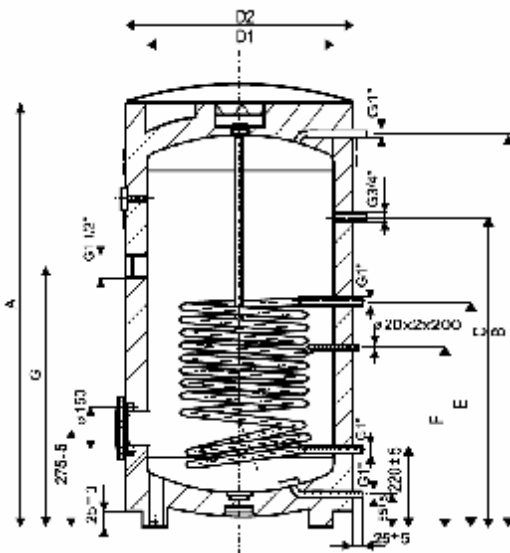

Stacionární nepřímotopné ohřivače vody OKC NTR

1. Ocelová smaltovaná nádoba
2. Plášť ohřivače
3. Výstup TUV
4. Jímka snímače teploty
5. Cirkulace
6. Trubkový výměník
7. Vstup studené vody
8. Mg anoda
9. Teploměr
10. Otvor pro topné těleso
  Čisticí a revizní otvor
11. Otvor pro přidavné topné těleso

OKC 300 NTR/1MPa, OKC 400 NTR/1MPa, OKC 500 NTR/1MPa