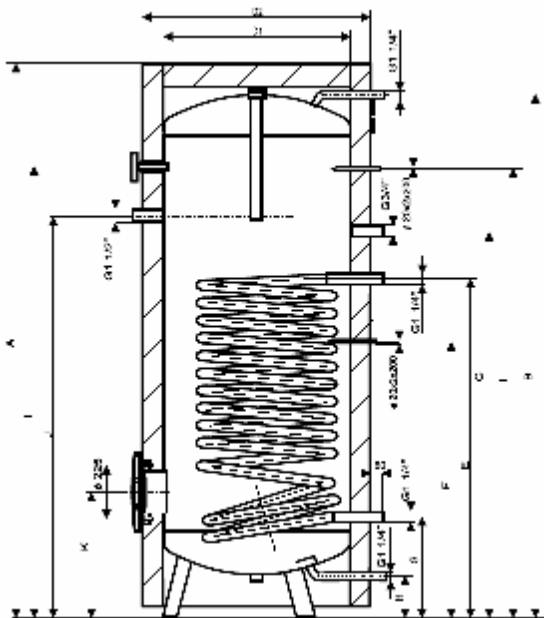

OKC 750 NTR/1MPa, OKC 1000 NTR/1MPa