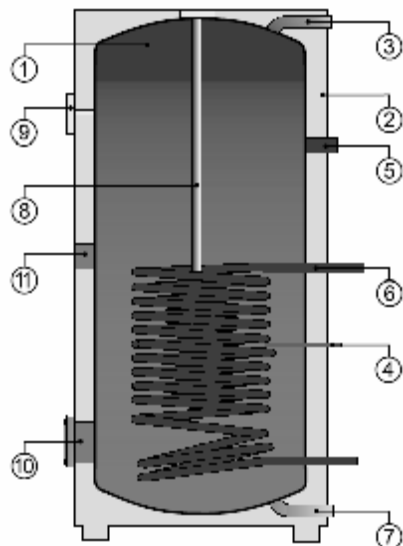

ZÁSOBNÍKOVÉ OHŘÍVAČE VODY OKC NTR

Stacionární 1 MPa

OKC 300 NTR/1MPa, OKC 400 NTR/1MPa, OKC 500 NTR/1MPa
OKC 750 NTR/1MPa, OKC 1000 NTR/1MPa

Stacionární nepřímotopné ohřivače vody OKC NTR

1. Ocelová smaltovaná nádoba
2. Plášť ohřivače
3. Výstup TUV
4. Jímka snímače teploty
5. Cirkulace
6. Trubkový výměník
7. Vstup studené vody
8. Mg anoda
9. Teploměr
10. Otvor pro topné těleso
Čisticí a revizní otvor
11. Otvor pro přidavné topné těleso

OKC 300 NTR/1MPa, OKC 400 NTR/1MPa, OKC 500 NTR/1MPa

OKC 750 NTR/1MPa, OKC 1000 NTR/1MPa

TYP	OKC 300 NTR/1MPa	OKC 400 NTR/1MPa	OKC 500 NTR/1MPa
A	1294	1591	1921
B	1226	1523	1853
C	918	1111	1264
D1	597	597	597
D2	701	701	701
E	720	909	965
F	547,5	684	695
G	755	957	1040

TYP	OKC 750 NTR/1MPa	OKC 1000 NTR/1MPa
A	1998	2025
B	1887	1905
C	1242	1242
D1	750	850
D2	910	1010
E	830	884
F	402	411
G	295	295
H	99	103
I	1332	1332
J	1005	1025
K	375	375

Cirkulace u všech typů.

U typů OKC 750, 1000 NTR/1MPa je tepelná izolace dodávána jako příslušenství. Nutno ji připevnit při instalaci.

Do typů OKC 300, 400, 500 NTR/1MPa lze nainstalovat vestavné elektrické topné jednotky přírubové řady R, do typů OKC 750, 1000 NTR/1MPa řady SE a při použití redukční příruby 225/150 je možno použít i elektrické topné jednotky přírubové řady R.